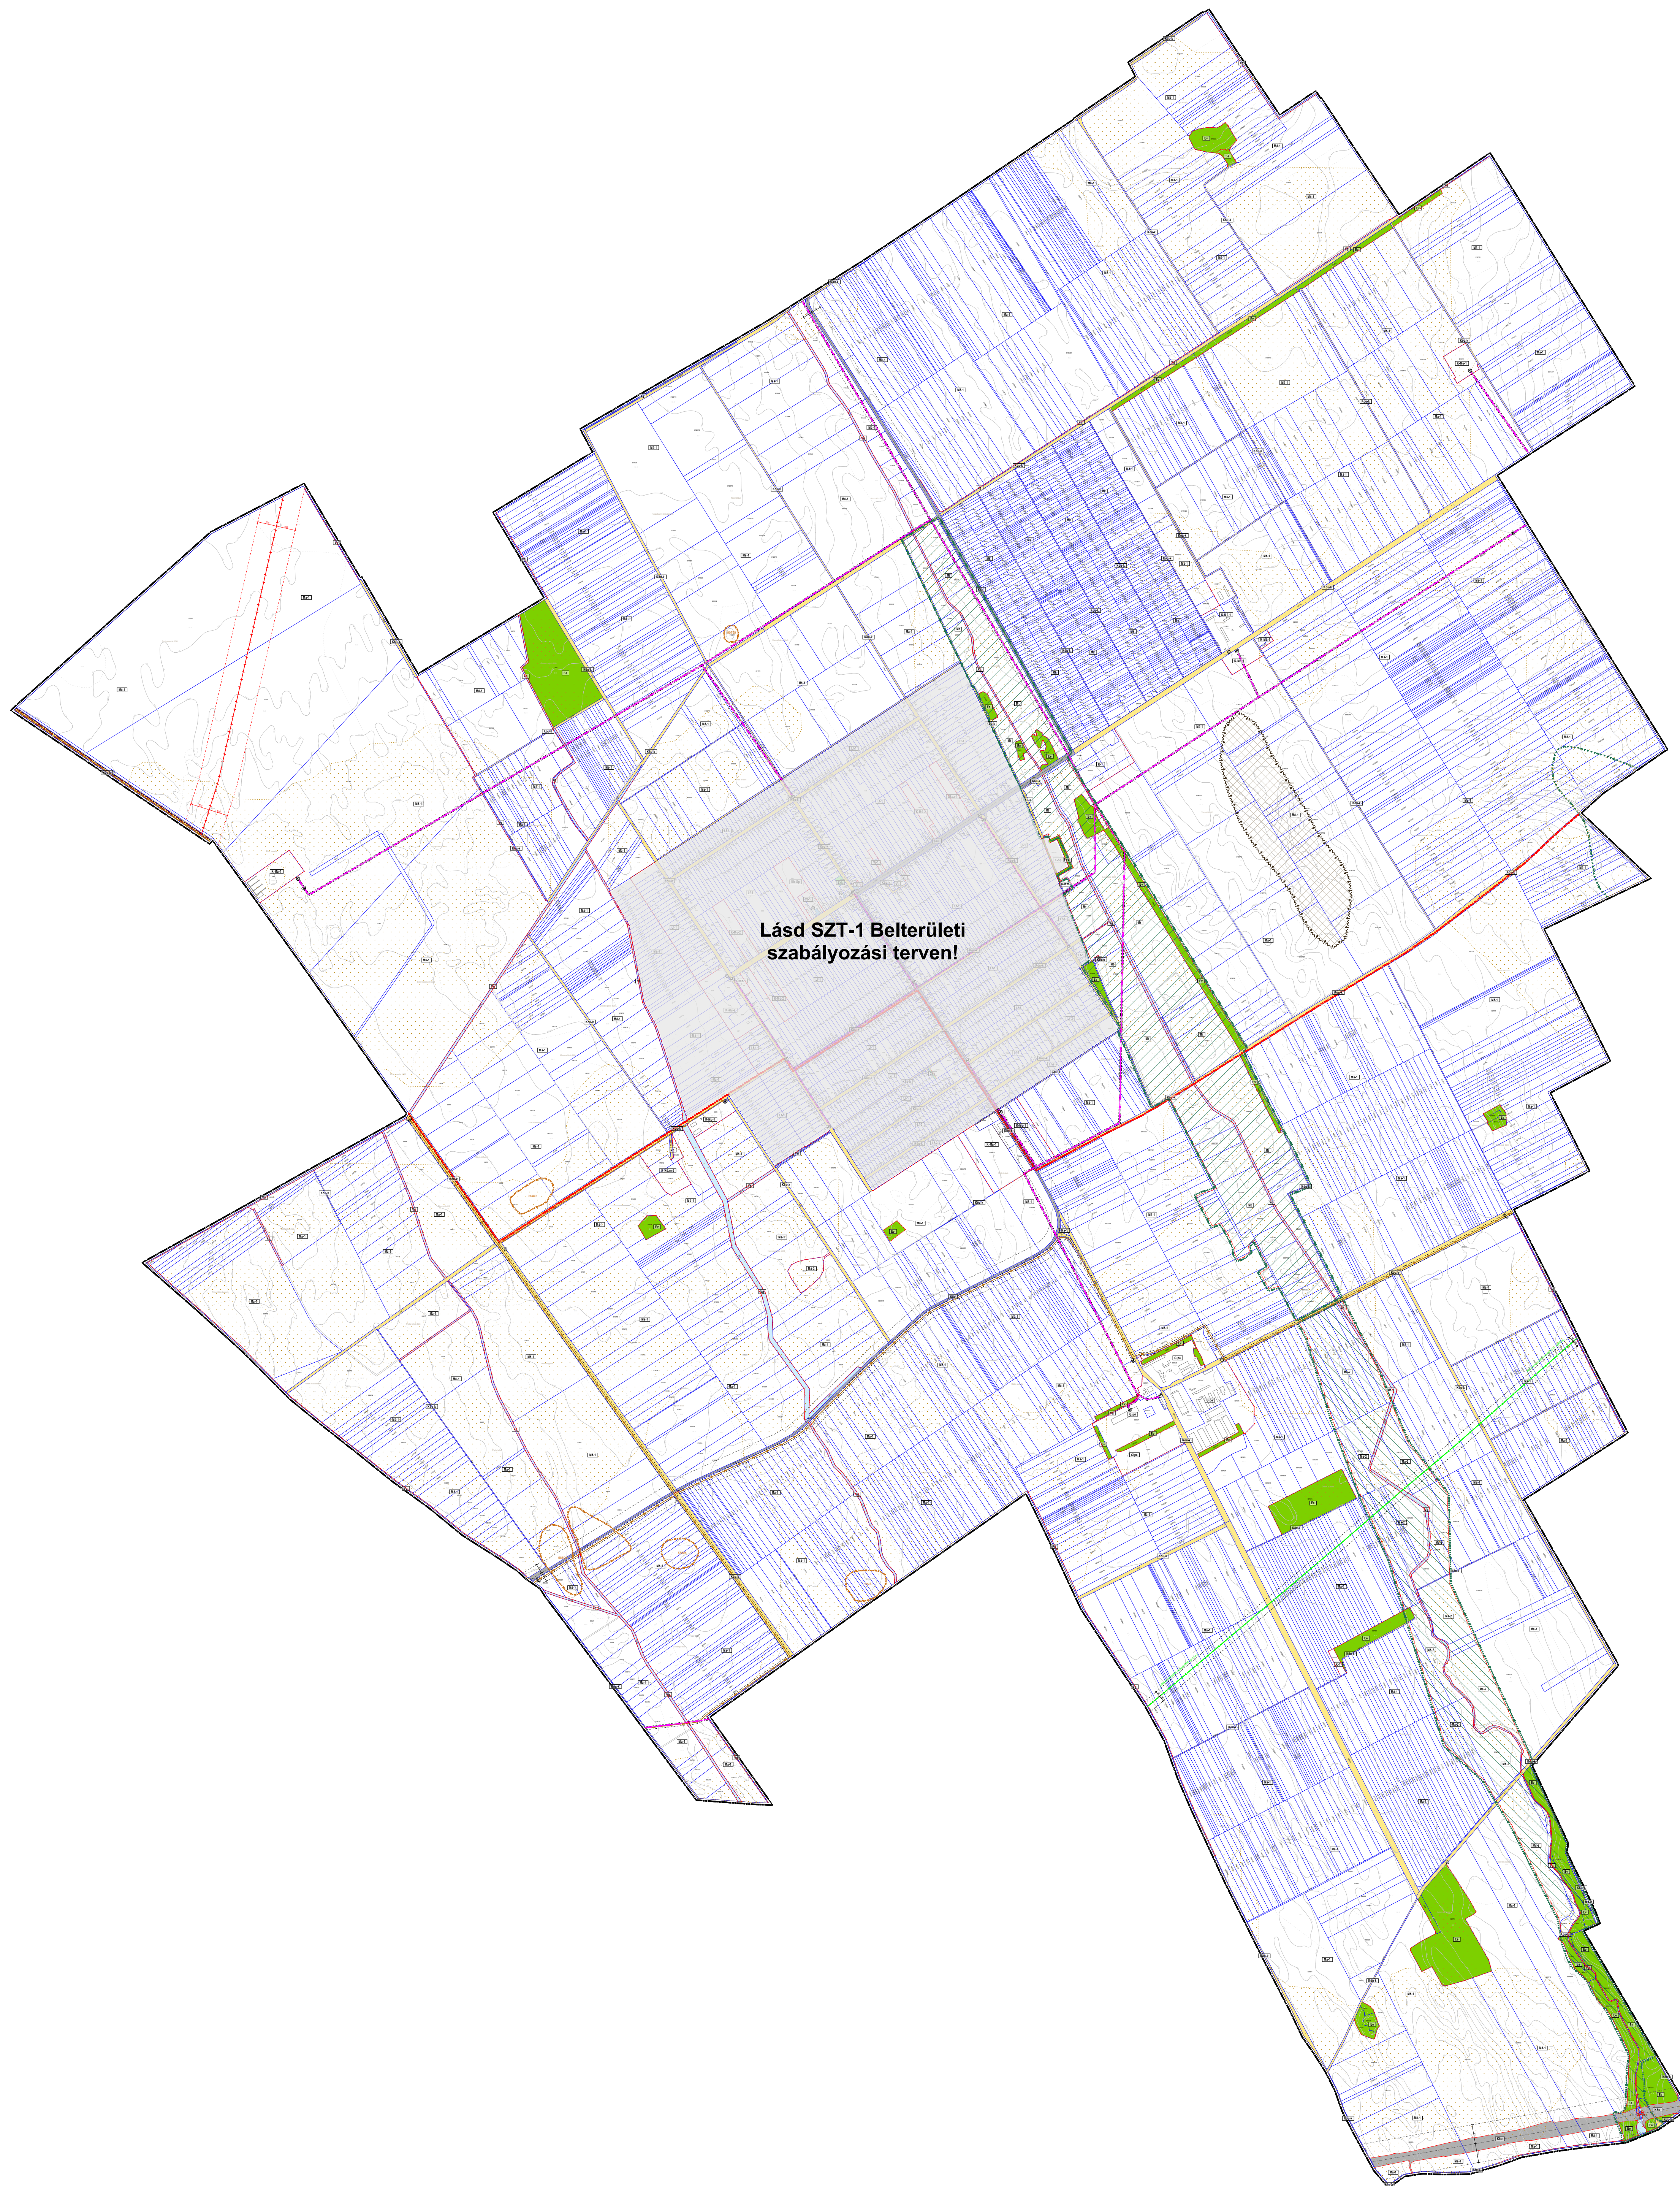

# KISLÁNG KÖZSÉG

## Külterületi szabályozási terv

### SZABÁLYOZÁSI TERV JELMAGYARÁZAT

- Alapvető jelek**
- Községi határ
  - Földhasználat
  - Épület
  - Szabvány
- Szabályozási jelölések**
- Szabályozási vonal
  - Építési övezet, övezet határ
  - Mérvonal
- Országos művelési érdekeltség**
- Régióközi határvonal, terület
- Helyi művelési érdekeltség**
- Helyi védett egyesített érték
- Országos mű- és természetvédelem**
- Országos művelési érdekeltség - megjelölés
  - Országos művelési érdekeltség - ökológiai érzékenysége
  - Talajvédelmi terület
- Védőterületek, védővonalak, védőhatárok**
- Vilamosenergia felsővezető hálózat (ZÁV feszültségzóna) fölött - meglévő
  - Vilamosenergia transzformátor állomása (meglévő)
  - Megnyitási közbély elosztóvezeték (meglévő)
  - Gázvezetési állomás (meglévő)
  - Közelítési terület (meglévő)
  - Védőterület, védővonal, védőhatár, biztonsági övezet (meglévő)
  - Védőterület, védővonal, védőhatár, biztonsági övezet (tervezett)
  - Közmű fontosságú honvédelmi és katonai célú terület
  - Felhasználásuk által potenciálisan veszélyeztetett terület
  - Napfénypanopli beszerelésre korlátozottan alkalmas terület terület
- Egyéb jelek**
- Központi infrastruktúra (tervezett)
  - Központi közlekedés (tervezett)
  - Híd és hídjáró (tervezett)
  - Szabvány szabványozási elemek, jelölések
- Beépítésre nem szánt területek, övezetek**
- Központi közlekedési terület - átkelést igénylő övezet határ
  - Központi közlekedési terület - átkeléstől az övezet határ
  - Közműhelyi terület
  - Védett cserjés terület
  - Egyéb erdőterület
  - Kertes mezőgazdasági terület
  - Állattartásos mezőgazdasági terület
  - Értéktartó mezőgazdasági terület
  - Vízgazdálkodási terület
  - Vízgazdálkodási terület
  - Különböző beépítésre nem szánt sportterület
- Beépítésre szánt területek, építési övezetek**
- Egyéb ipari gazdasági terület
  - Különböző termelő terület
  - Különböző mezőgazdasági üzemi terület
  - Különböző állattartási terület